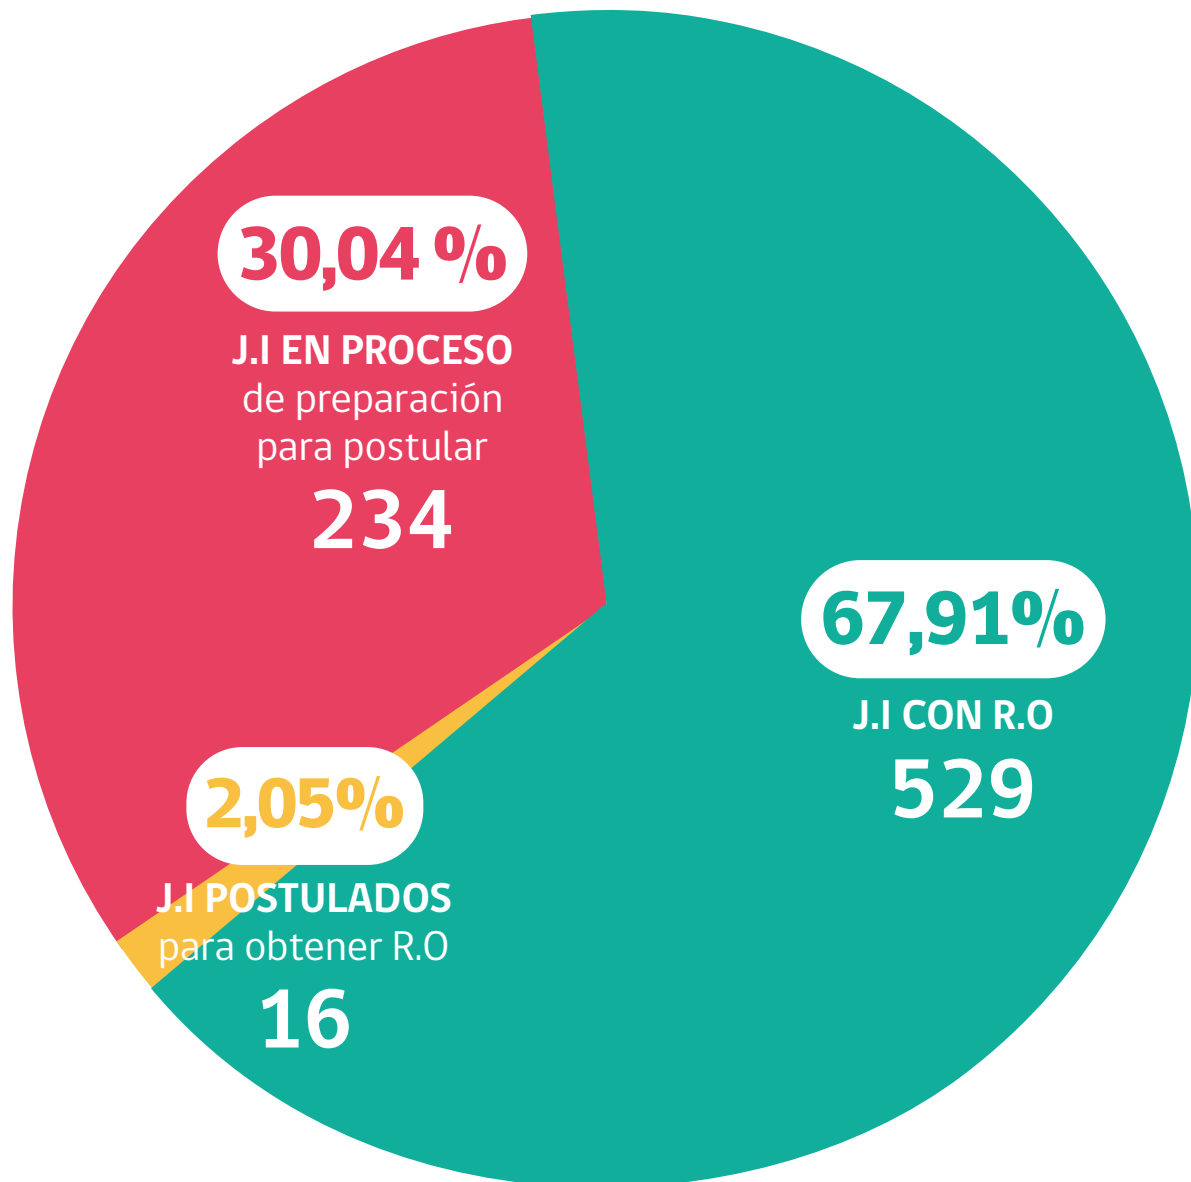

REPORTE MENSUAL DE AVANCE DE OBTENCIONES DE R.O PARA LOS JARDINES INFANTILES CLÁSICOS DE ADMINISTRACIÓN DIRECTA

Desagregación de jardines clásicos de administración directa en funcionamiento

J.I: Jardines infantiles Clásicos de Administración Directa
R.O: Reconocimiento Oficial del Estado.

	UNIVERSO ¹	POSTULADO	RECONOCIMIENTO OFICIAL		% AVANCE ²
			R.O. AGO 2021	R.O. JUL 2021	
Arica y Parinacota	24	0	24	24	100,0%
Tarapacá	23	1	18	18	78,26%
Antofagasta	26	1	10	8	38,46%
Atacama	28	1	26	26	92,86%
Coquimbo	49	0	35	34	71,43%
Valparaíso	64	7	56	56	87,50%
Metropolitana	221	1	85	85	38,46%
O'Higgins	29	1	22	22	75,86%
Maule	65	1	49	49	75,38%
Ñuble	17	1	16	16	94,12%
Biobío	76	2	58	58	76,32%
Araucanía	55	0	48	47	87,27%
Los Ríos	26	0	26	25	100,0%
Los Lagos	43	0	27	27	62,79%
Aysén	14	0	11	11	78,57%
Magallanes y la Antártica Chilena	19	0	18	18	94,74%
NACIONAL	779	16	529	524	67,91%