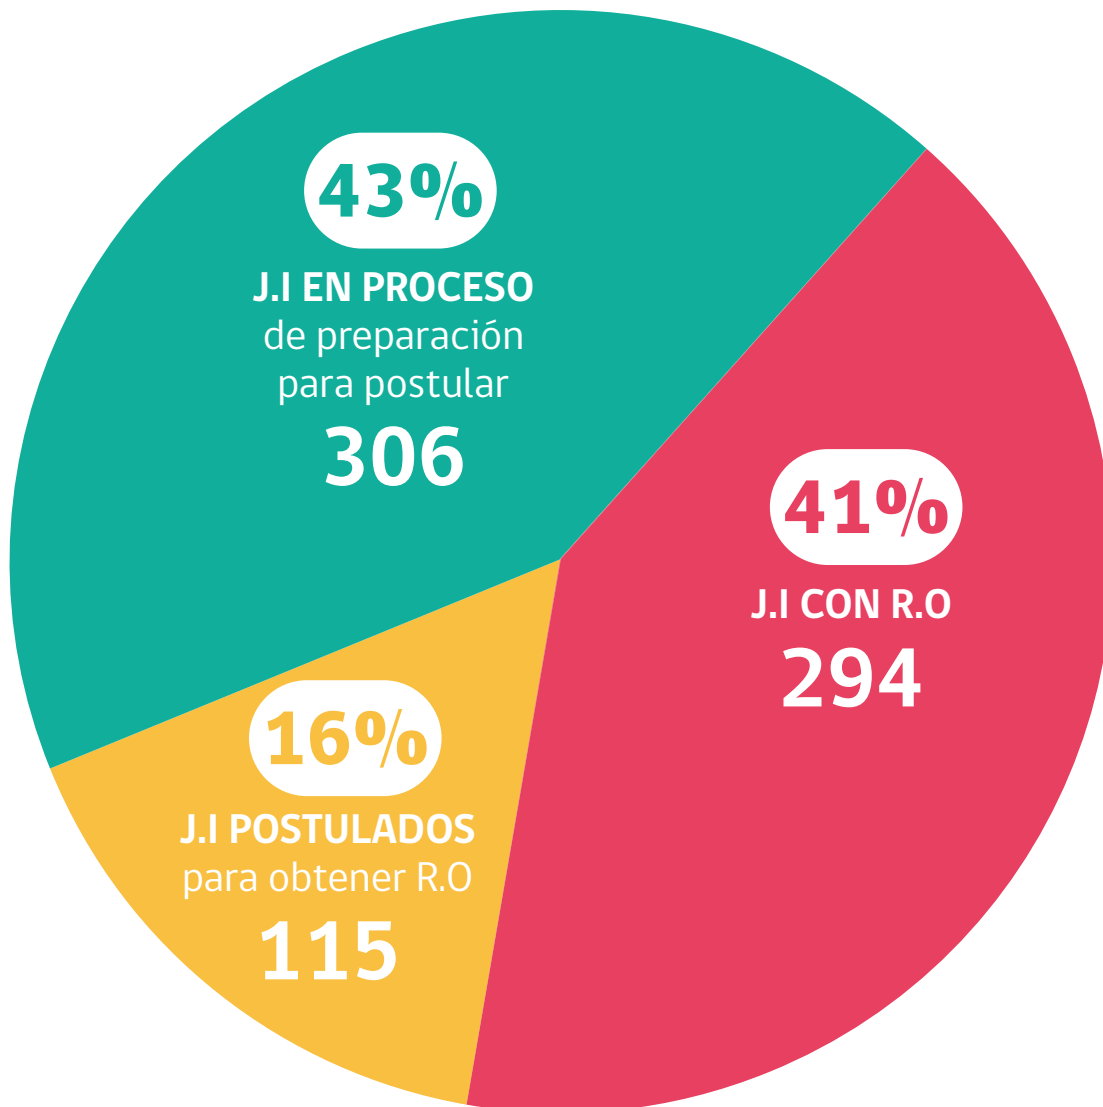

REPORTE MENSUAL DE AVANCE DE OBTENCIONES DE R.O PARA LOS JARDINES INFANTILES CLÁSICOS DE ADMINISTRACIÓN DIRECTA

Desagregación de jardines clásicos de administración directa en funcionamiento

	UNIVERSO	POSTULADO	RECONOCIMIENTO OFICIAL		AVANCE
			R.O JULIO 2019	R.O JUNIO	
Arica y Parinacota	22	3	17	16	77,3%
Tarapacá	22	2	13	11	59,1%
Antofagasta	23	1	4	3	17,4%
Atacama	26	12	13	11	50,0%
Coquimbo	47	12	17	15	36,2%
Valparaíso	61	11	35	33	57,4%
Metropolitana	212	25	41	38	18,9%
O'Higgins	21	4	10	10	47,6%
Maule	56	11	25	23	44,6%
Ñuble	11	0	9	9	81,8%
Biobío	66	3	38	37	57,6%
Araucanía	49	17	18	18	36,7%
Los Ríos	24	0	21	16	87,5%
Los Lagos	40	8	14	12	35,0%
Aysén	13	3	6	6	46,2%
Magallanes y la Antártica Chilena	17	3	13	13	76,5%
NACIONAL	715	115	294	271	41,12%