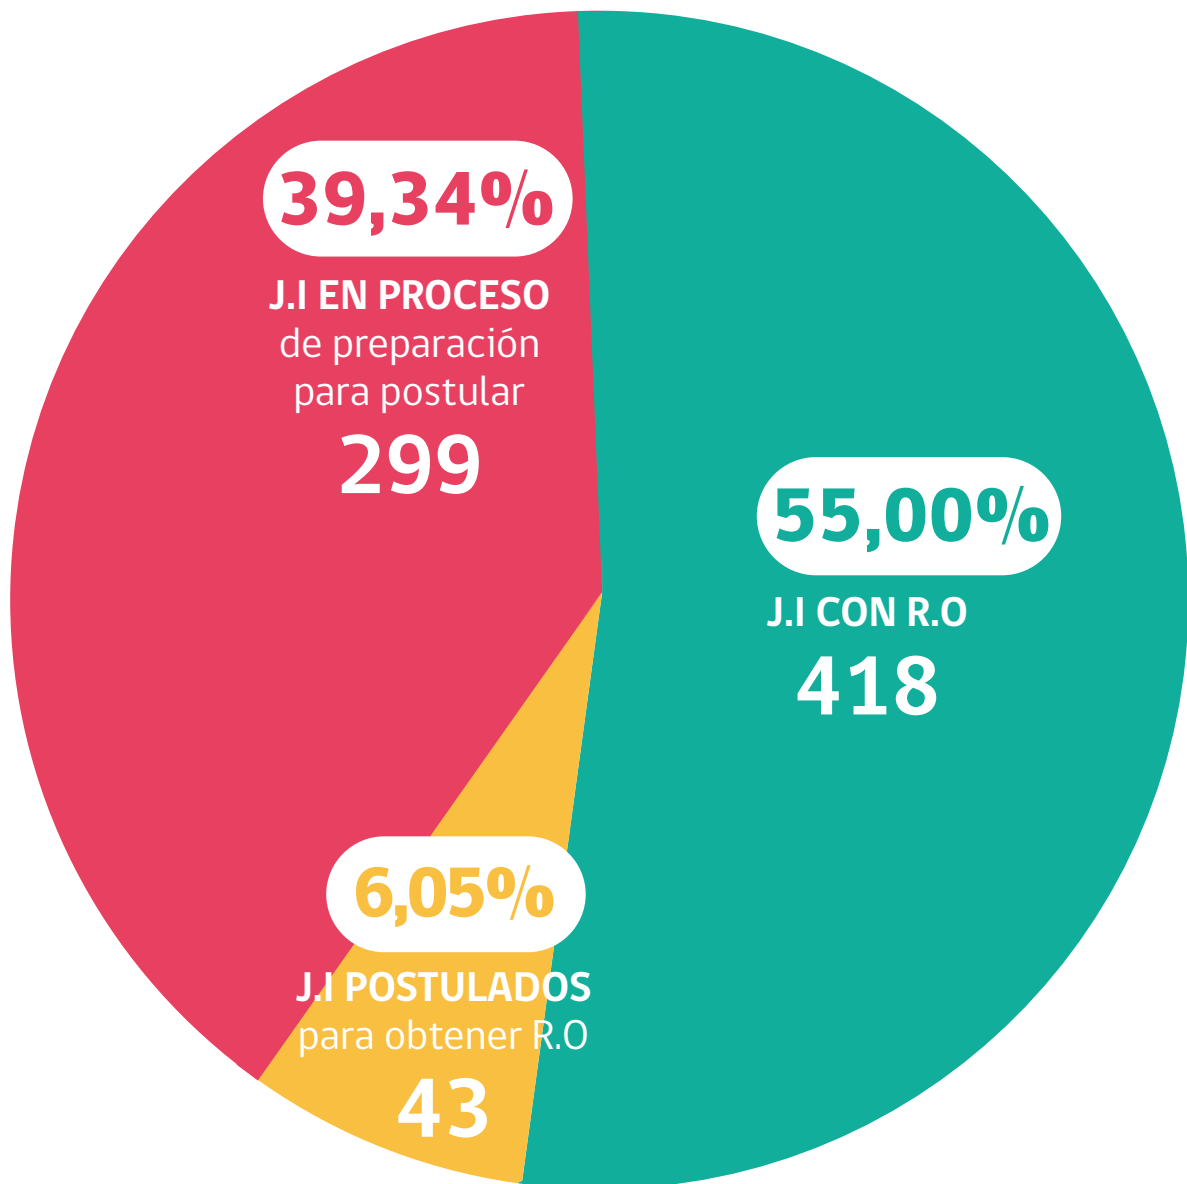

REPORTE MENSUAL DE AVANCE DE OBTENCIONES DE R.O PARA LOS JARDINES INFANTILES CLÁSICOS DE ADMINISTRACIÓN DIRECTA

Desagregación de jardines clásicos de administración directa en funcionamiento

ROA

UNIDAD DE RECONOCIMIENTO
OFICIAL Y ACREDITACIÓN

J.I: Jardines infantiles Clásicos de Administración Directa
R.O: Reconocimiento Oficial del Estado.

	UNIVERSO	POSTULADO	RECONOCIMIENTO OFICIAL		AVANCE
			R.O ABR. 2020	R.O.MAR. 2020	
Arica y Parinacota	24	0	23	23	95,83%
Tarapacá	23	2	15	15	65,22%
Antofagasta	23	0	5	5	21,74%
Atacama	27	2	24	24	88,89%
Coquimbo	50	0	25	25	50,00%
Valparaíso	64	5	48	48	75,00%
Metropolitana	223	16	58	55	26,01%
O'Higgins	24	0	17	17	70,83%
Maule	62	2	41	41	66,13%
Ñuble	12	2	10	10	83,33%
Biobío	75	3	46	46	61,33%
Araucanía	52	4	35	34	67,31%
Los Ríos	26	0	25	25	96,15%
Los Lagos	43	5	20	20	46,51%
Aysén	14	1	9	9	64,29%
Magallanes y la Antártica Chilena	18	1	17	17	94,44%
NACIONAL	760	43	418	414	55,00%