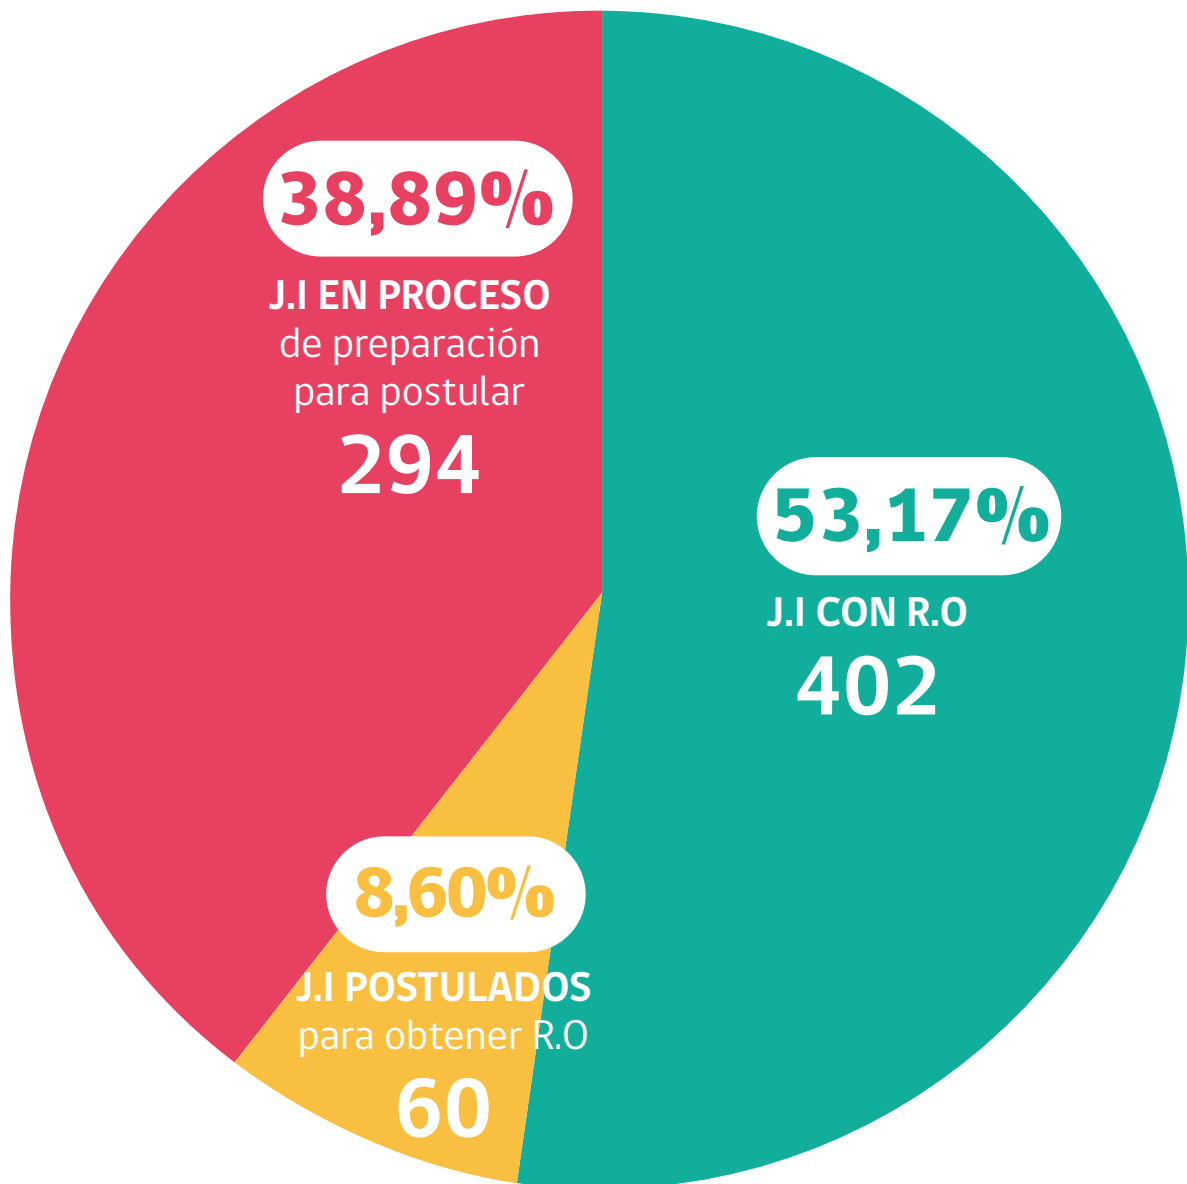

REPORTE MENSUAL DE AVANCE DE OBTENCIONES DE R.O PARA LOS JARDINES INFANTILES CLÁSICOS DE ADMINISTRACIÓN DIRECTA

Desagregación de jardines clásicos de administración directa en funcionamiento

ROA

UNIDAD DE RECONOCIMIENTO
OFICIAL Y ACREDITACIÓN

J.I: Jardines infantiles Clásicos de Administración Directa
R.O: Reconocimiento Oficial del Estado.

	UNIVERSO	POSTULADO	RECONOCIMIENTO OFICIAL		AVANCE
			R.O FEB. 2020	R.O ENE. 2020	
Arica y Parinacota	22	0	21	21	95,45%
Tarapacá	23	2	15	15	65,22%
Antofagasta	23	0	5	5	21,74%
Atacama	27	2	24	24	88,89%
Coquimbo	50	7	25	25	50,00%
Valparaíso	66	6	47	47	71,21%
Metropolitana	223	20	54	53	24,22%
O'Higgins	24	0	17	17	70,83%
Maule	62	1	41	41	66,13%
Ñuble	12	2	10	10	83,33%
Biobío	75	4	46	46	61,33%
Araucanía	52	7	32	28	61,54%
Los Ríos	24	0	23	23	95,83%
Los Lagos	41	5	18	18	43,90%
Aysén	14	1	9	9	64,29%
Magallanes y la Antártica Chilena	18	3	15	15	83,33%
NACIONAL	756	60	402	397	53,17%