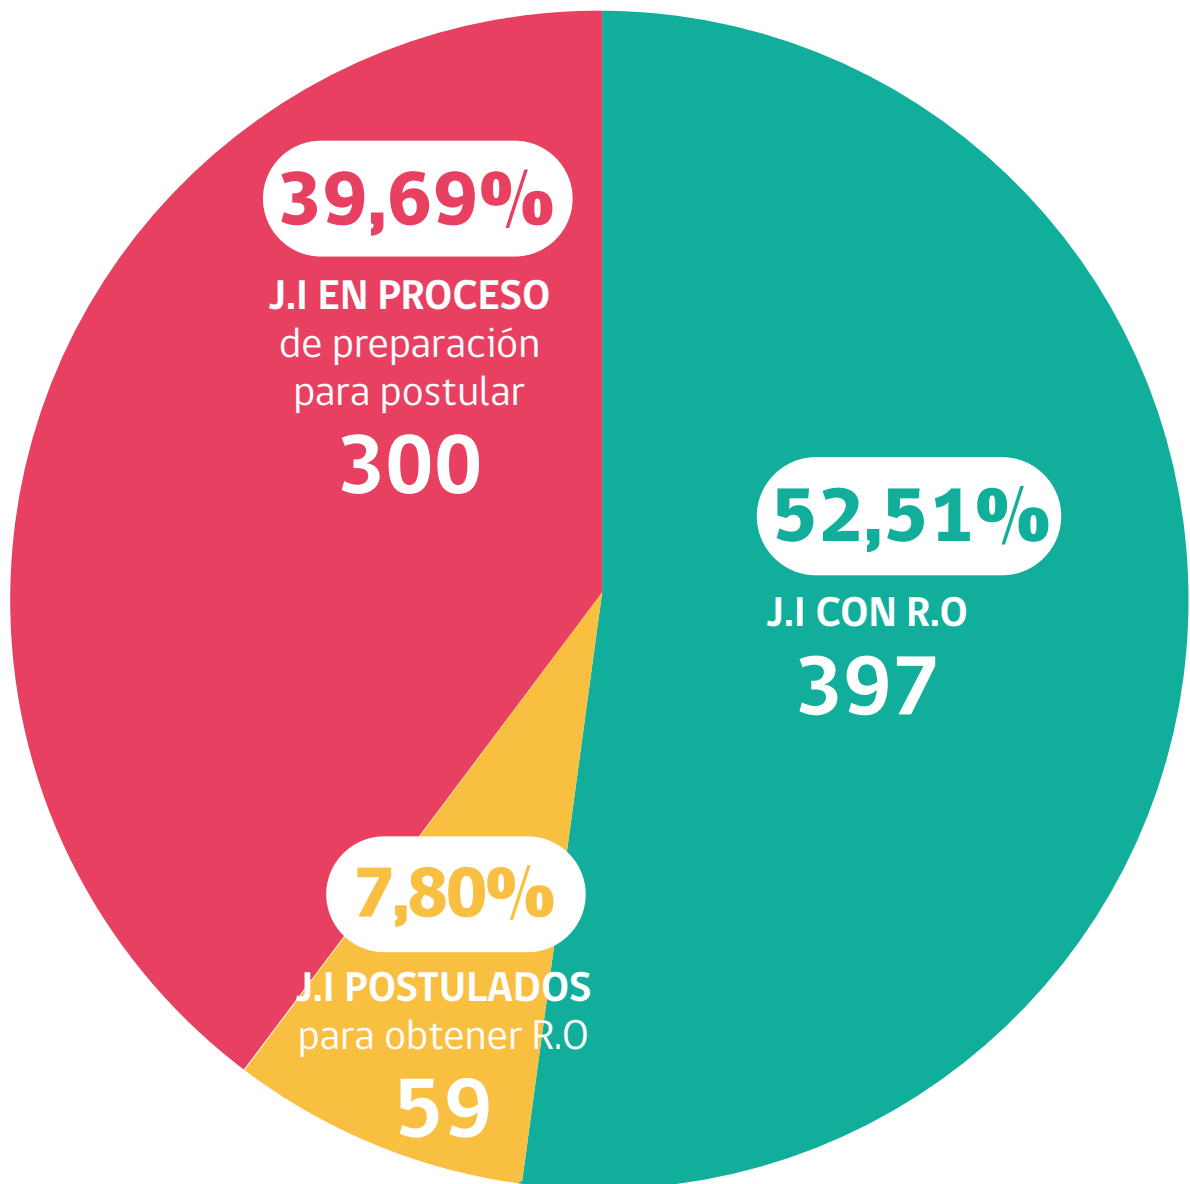

# REPORTE MENSUAL DE AVANCE DE OBTENCIONES DE R.O PARA LOS JARDINES INFANTILES CLÁSICOS DE ADMINISTRACIÓN DIRECTA

## Desagregación de jardines clásicos de administración directa en funcionamiento

**ROA**

UNIDAD DE RECONOCIMIENTO  
OFICIAL Y ACREDITACIÓN

J.I: Jardines infantiles Clásicos de Administración Directa  
R.O: Reconocimiento Oficial del Estado.

	UNIVERSO	POSTULADO	RECONOCIMIENTO OFICIAL		AVANCE
			R.O ENE. 2020	R.O DIC. 2019	
Arica y Parinacota	22	0	21	21	95,45%
Tarapacá	23	2	15	15	65,22%
Antofagasta	23	0	5	5	21,74%
Atacama	27	2	24	24	88,89%
Coquimbo	50	7	25	25	50,00%
Valparaíso	66	6	47	47	71,21%
Metropolitana	223	15	53	53	23,77%
O'Higgins	24	0	17	17	70,83%
Maule	62	1	41	39	66,13%
Ñuble	12	2	10	10	83,33%
Biobío	75	4	46	45	61,33%
Araucanía	52	11	28	28	53,85%
Los Ríos	24	0	23	23	95,83%
Los Lagos	41	5	18	18	43,90%
Aysén	14	1	9	9	64,29%
Magallanes y la Antártica Chilena	18	3	15	15	83,33%
<b>NACIONAL</b>	<b>756</b>	<b>59</b>	<b>397</b>	<b>394</b>	<b>52,51%</b>