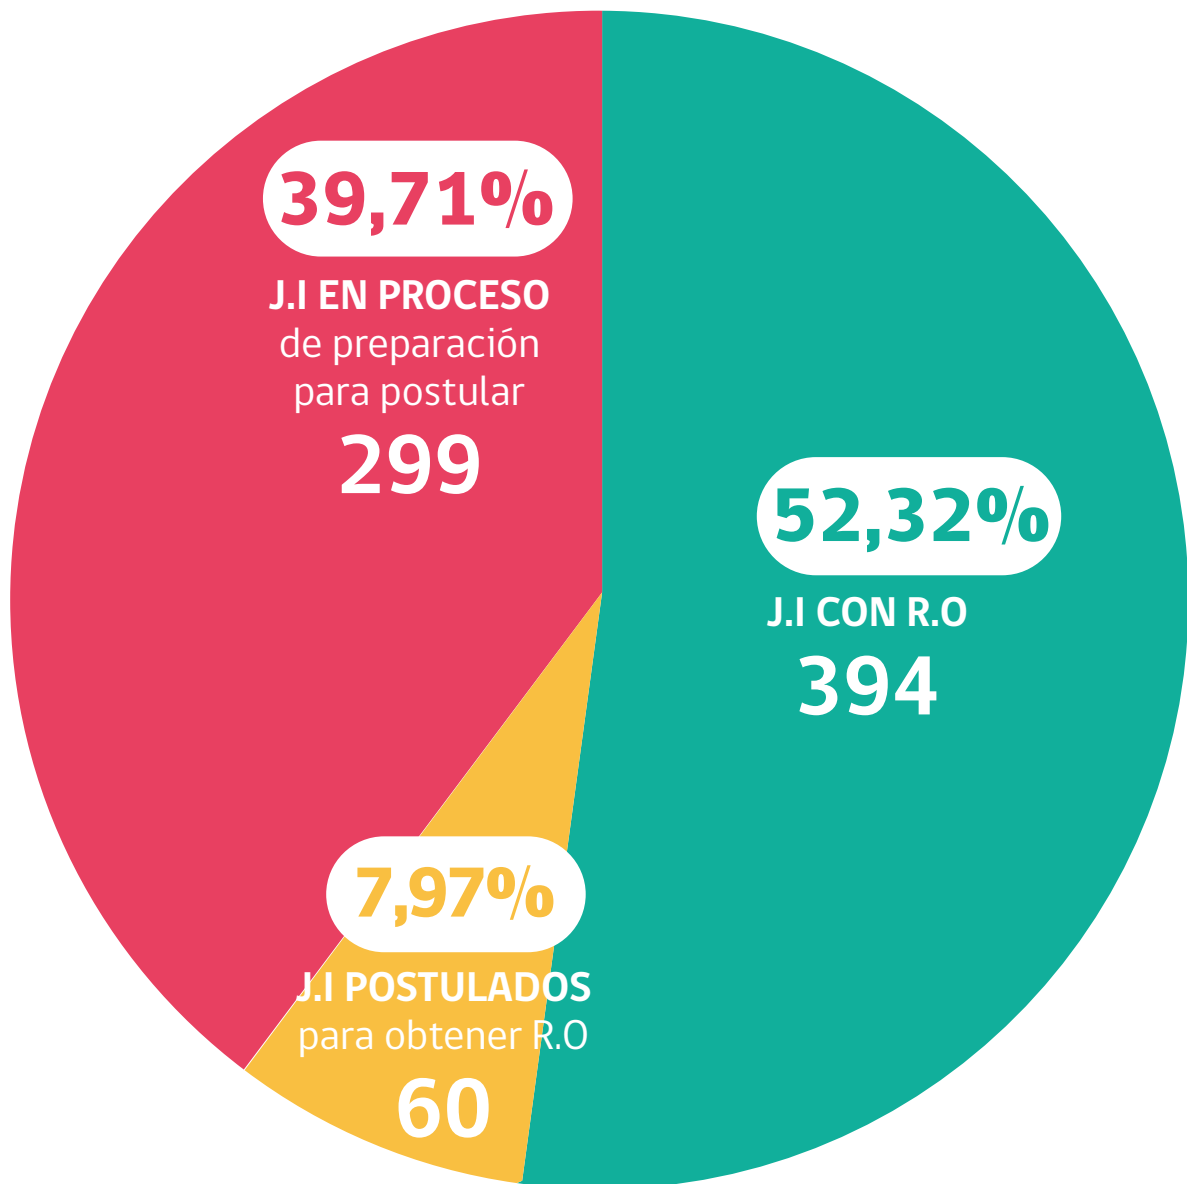

REPORTE MENSUAL DE AVANCE DE OBTENCIONES DE R.O PARA LOS JARDINES INFANTILES CLÁSICOS DE ADMINISTRACIÓN DIRECTA

Desagregación de jardines clásicos de administración directa en funcionamiento

ROA

UNIDAD DE RECONOCIMIENTO
OFICIAL Y ACREDITACIÓN

J.I: Jardines infantiles Clásicos de Administración Directa
R.O: Reconocimiento Oficial del Estado.

	UNIVERSO	POSTULADO	RECONOCIMIENTO OFICIAL		AVANCE
			R.O DIC. 2019	R.O NOV. 2019	
Arica y Parinacota	22	0	21	20	95,45%
Tarapacá	23	3	15	13	65,22%
Antofagasta	23	0	5	5	21,74%
Atacama	27	2	24	23	88,89%
Coquimbo	50	7	25	23	50,00%
Valparaíso	66	6	47	40	71,21%
Metropolitana	222	15	53	45	23,87%
O'Higgins	24	0	17	15	70,83%
Maule	62	3	39	37	62,90%
Ñuble	12	2	10	9	83,33%
Biobío	74	4	45	42	60,81%
Araucanía	52	11	28	27	53,85%
Los Ríos	24	0	23	23	95,83%
Los Lagos	41	5	18	15	43,90%
Aysén	14	1	9	9	64,29%
Magallanes y la Antártica Chilena	17	2	15	13	88,32%
NACIONAL	753	60	394	359	52,32%